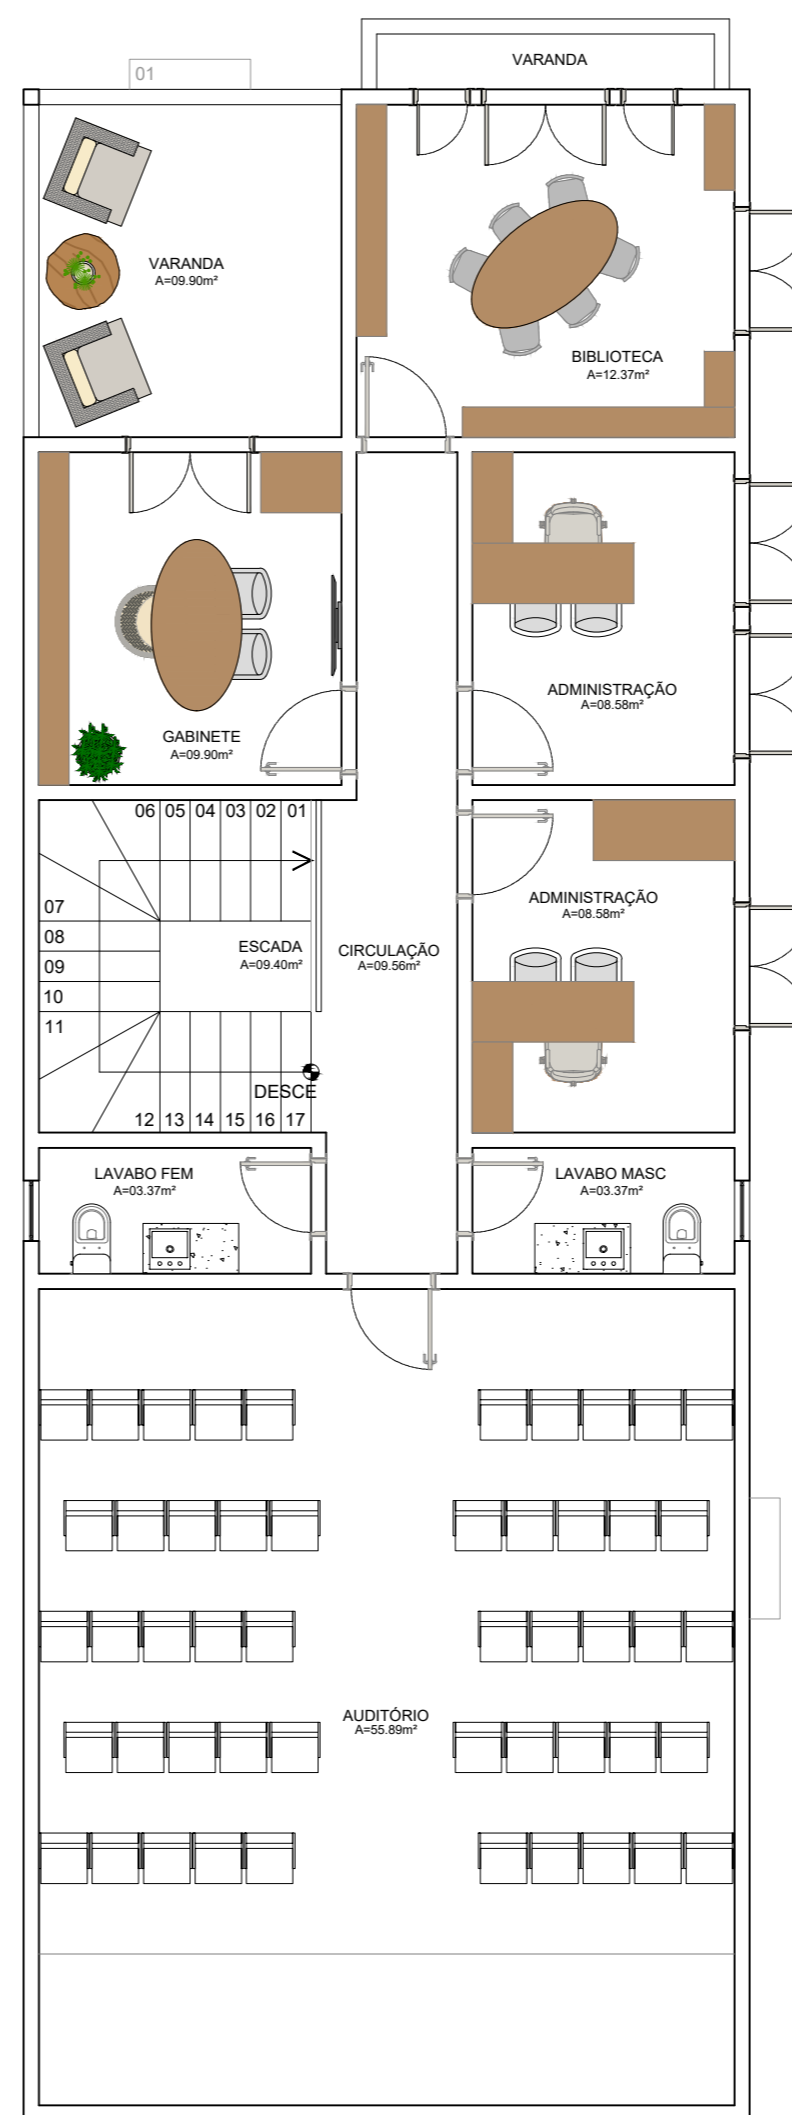

PLANTA DE LAYOUT
CASARÃO - PAV. TÉRREO
ESC 1/75

PLANTA DE LAYOUT
CASARÃO - PAV. SUPERIOR
ESC 1/75

OBS.: CONFERIR MEDIDAS NO LOCAL

IUDY SANTOS ARQUITETURA	DESCRIÇÃO: PROJETO CASARÃO 522		
	DESENHO: LAYOUT - CASARÃO	DATA: ABRIL/2024	ESCALA: INDICADA
	ARQUITETO(A): IUDY SANTOS <small>A279959-6</small>		RESPONSÁVEL: XXXX
ENDEREÇO: Av. N.º Sra. de Nazaré, 522 - 66035-135 BELÉM - PA	PROPRIETÁRIO: WIDELITON DOS SANTOS 961.376.062-87	PE <small>ARQUIVO: ARQ</small>	